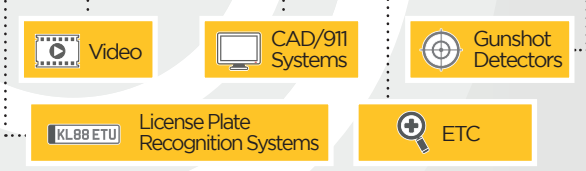

스마트시티는 안전하다.

Hitachi, 데이터 연계를 통한 통찰력 확보,
더 나은 삶의 환경 제공

데이터를 통한 가시성 확보로 더 안전한 도시 만들다
보다 스마트하고, 안전하며, 지속 가능한 도시 구현을 목표로, 도시 내 공공과
민간의 연계를 위해 지능형 기술을 활용하는 도시가 늘고 있다. 더 스마트한
대응이 가능하도록 실시간 데이터를 어떻게 연계해 활용할 것인가가 Public
Safety의 제고와 스마트한 도시 구현을 위한 핵심 요소가 될 것이다.

문제점 및 해결방안

문제점 : 산재되어 있는 이질적 시스템

해결방안

1 데이터 확보

HVS(Hitachi Visualization Suite)는 영상 데이터, 이벤트 정보 및 소셜 미디어와 같은 여러 소스들을 단일 플랫폼에 통합함으로써 실시간 정보와 통찰력을 제공한다. 이 모든 정보는 사용이 편리한 맵에 담긴다.

2 데이터 전송

3 단일플랫폼 기반의 데이터 시각화

프로세스 : 완벽한 상황 인식

센서 및 이벤트 데이터 확보
연관 데이터 전송
데이터 연관성 비교 및 시각화
통합 워크플로우 기반의 프로세스

신속한 데이터 액세스가 가능한 저장 알고리즘
연관 데이터 분석
정보 공유

도입효과 : 스마트한 Public Safety로 보다 안전해진 도시

서드파티 민간 기업의 카메라 시스템을 Public Safety 시스템에 통합시키면 민간 및 공공 기관들이 범죄와의 전쟁에 동참할 수 있도록 독려할 수 있다. HVS 솔루션은 더 안전하고 스마트하며, 더 효율적인 커뮤니티를 위한 통합과 팀워크를 지원한다.