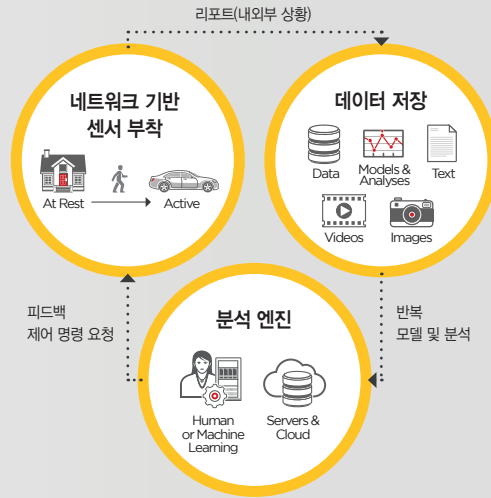

스마트시티는 안전하다.

Hitachi, 데이터 연계를 통한 통찰력 확보,
더 나은 삶의 환경 제공

데이터를 통한 가시성 확보로 더 안전한 도시 만들다
보다 스마트하고, 안전하며, 지속 가능한 도시 구현을 목표로, 도시 내 공공과
민간의 연계를 위해 지능형 기술을 활용하는 도시가 늘고 있다. 더 스마트한
대응이 가능하도록 실시간 데이터를 어떻게 연계해 활용할 것인가가 Public
Safety의 제고와 스마트한 도시 구현을 위한 핵심 요소가 될 것이다.

문제점 및 해결방안

문제점 : 산재되어 있는 이질적 시스템

해결방안

1 데이터 확보

HVS(Hitachi Visualization Suite)는 영상 데이터, 이벤트 정보 및 소셜 미디어와 같은 여러 소스들을 단일 플랫폼에 통합함으로써 실시간 정보와 통찰력을 제공한다. 이 모든 정보는 사용이 편리한 맵에 담긴다.

2 데이터 전송

3 단일플랫폼 기반의 데이터 시각화

프로세스 : 완벽한 상황 인식

센서 및 이벤트 데이터 확보
연관 데이터 전송
데이터 연관성 비교 및 시각화
통합 워크플로우 기반의 프로세스

신속한 데이터 액세스가 가능한 저장 알고리즘
연관 데이터 분석
정보 공유

도입효과 : 스마트한 Public Safety로 보다 안전해진 도시

서드파티 민간 기업의 카메라 시스템을 Public Safety 시스템에 통합시키면 민간 및 공공 기관들이 범죄와의 전쟁에 동참할 수 있도록 독려할 수 있다. HVS 솔루션은 더 안전하고 스마트하며, 더 효율적인 커뮤니티를 위한 통합과 팀워크를 지원한다.

HVS는 안전하고 스마트한 도시 운영을 위해 설계된 지능형 엔드-투-엔드 솔루션이다

이질적인 비디오, 데이터 및 Public Safety 시스템을 단일 플랫폼으로 연계

지도 기반 실시간 시각화 및 분석 통찰력 제공

* 출처: Smart Cities are Safe Cities, <https://www.hds.com>